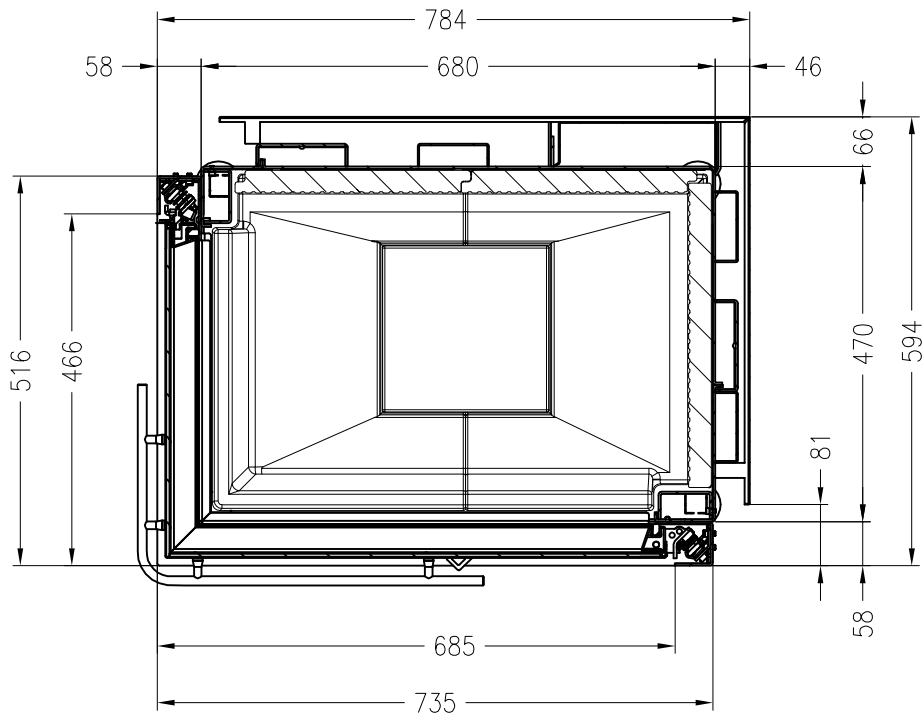

Brennzelle Global 2Lh 48/68
hochschiebbar

Stand: 07/2017

Seitenansicht
M~1:20

Vorderansicht
M~1:20

Seitenansicht
M~1:20

Horizontalschnitt
M~1:10

Alle Abbildungen und Zeichnungen sind urheberrechtlich geschützt.
Verwertung oder Veröffentlichung, auch einzelner Details, nur mit unserer Genehmigung.
Technische Änderungen und Irrtümer vorbehalten.