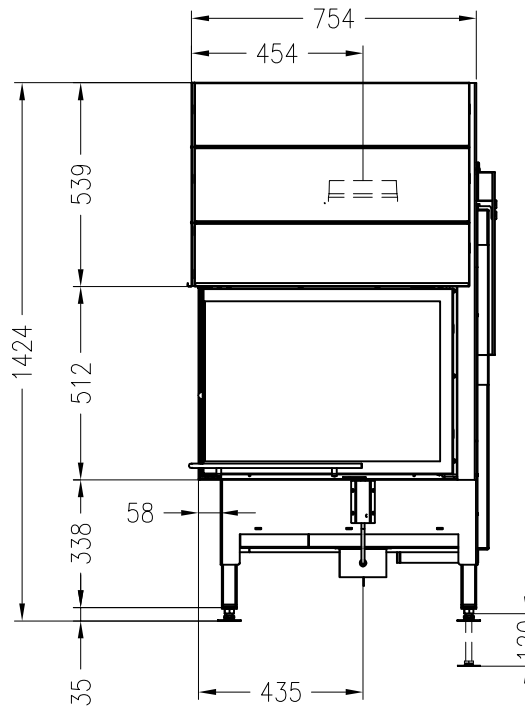

Brennzelle Global 2Lh 48/68
hochschiebbar

Stand: 07/2017

Seitenansicht
M~1:20

Vorderansicht
M~1:20

Seitenansicht
M~1:20

Horizontalschnitt
M~1:10

Alle Abbildungen und Zeichnungen sind urheberrechtlich geschützt.
Verwertung oder Veröffentlichung, auch einzelner Details, nur mit unserer Genehmigung.
Technische Änderungen und Irrtümer vorbehalten.